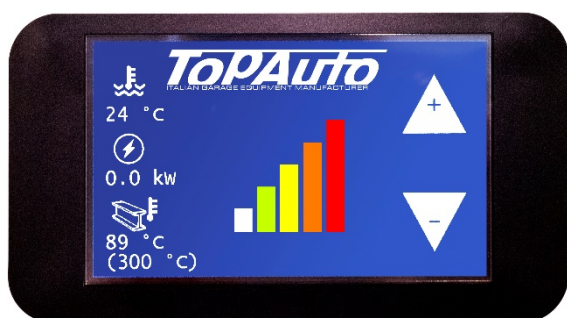

FIRE F180

Prigušivač topline visokih performansi.

ŠIFRA: T04.010.02 - FIRE F180 - 18 kW
(Crvena boja i bočni priključak)

ŠIFRA: T04.010.01 - FIRE F180 - 18 kW
(Siva boja i bočni priključak)

ŠIFRA: T04.010.04 - FIRE F180 - 18 kW DODIR
(Crvena boja, bočni priključak i ekran osjetljiv na dodir)

ŠIFRA: T04.010.03 - FIRE F180 - 18 kW DODIR
(Siva boja, bočni priključak i ekran osjetljiv na dodir)

Standardna oprema:

- Bočni priključak
- Kabel za napajanje

Dodatna oprema:

- Ekran osjetljiv na dodir
- IRT temperaturni senzor (samo u verziji sa ekranom osjetljivim na dodir)
- Wi-Fi modul (samo u verziji sa ekranom osjetljivim na dodir)
- Razni posebni priključci

Top Auto nudi liniju induktora topline najnovije generacije. Novi induktori odlikuju se modernim dizajnom i pouzdanošću. Rezultat pažljivog istraživanja i dugogodišnjeg iskustva izgrađeni su od talijanskih komponenta najbolje kvalitete, kao i uz brigu i stručnost naših tehničara. Sve to kako bi se svakom operateru zajamčilo jednostavno i sigurno korištenje. Prigušivači topline FIRE F180 idealni su za širok spektar primjena: skupljanje, otvrdnjavanje, ispravljanje prije / poslije zagrijavanja, žarenje itd.

Tehničke informacije

Tehničke značajke

Ulazna snaga	18 kW
Električna struja	32A
napon	400 V / 3P + T 50 Hz
Razina frekvencije	15 - 30 kHz
Stupanj zaštite	IP21
Radni ciklus (pri temperaturi okoline od 20 °C pri maksimalnoj snazi)	60 min (± 5%)
Sustav hlađenja	Hidraulički izmjenjivač topline s ventilatorom
Spremnik rashladne tekućine	20 lt
Duljina manipulatora	425 cm
Duljina kabela za napajanje	800 cm
Dimenzije	75 x 75 x 132H cm
Težina	130 kg