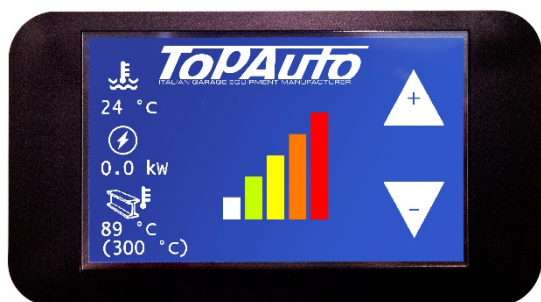

FIRE F180

Prigušivač topline visokih performansi.

ŠIFRA: T04.010.02 - FIRE F180 - 18 kW
(Crvena boja i bočni priključak)

ŠIFRA: T04.010.01 - FIRE F180 - 18 kW
(Siva boja i bočni priključak)

ŠIFRA: T04.010.04 - FIRE F180 - 18 kW DODIR
(Crvena boja, bočni priključak i ekran osjetljiv na dodir)

ŠIFRA: T04.010.03 - FIRE F180 - 18 kW DODIR
(Siva boja, bočni priključak i ekran osjetljiv na dodir)

Standardna oprema:

- Bočni priključak
- Kabel za napajanje

Dodatna oprema:

- Ekran osjetljiv na dodir
- IRT temperaturni senzor (samo u verziji sa ekranom osjetljivim na dodir)
- Wi-Fi modul (samo u verziji sa ekranom osjetljivim na dodir)
- Razni posebni priključci

Top Auto nudi liniju induktora topline najnovije generacije. Novi induktori odlikuju se modernim dizajnom i pouzdanošću. Rezultat pažljivog istraživanja i dugogodišnjeg iskustva izgrađeni su od talijanskih komponenta najbolje kvalitete, kao i uz brigu i stručnost naših tehničara. Sve to kako bi se svakom operateru zajamčilo jednostavno i sigurno korištenje. Prigušivači topline FIRE F180 idealni su za širok spektar primjena: skupljanje, otvrdnjavanje, ispravljanje prije / poslije zagrijavanja, žarenje itd.

Tehničke informacije

Tehničke značajke

Ulazna snaga	18 kW
Električna struja	32A
napon	400 V / 3P + T 50 Hz
Razina frekvencije	15 - 30 kHz
Stupanj zaštite	IP21
Radni ciklus (pri temperaturi okoline od 20 °C pri maksimalnoj snazi)	60 min (± 5%)
Sustav hlađenja	Hidraulički izmjenjivač topline s ventilatorom
Spremnik rashladne tekućine	20 lt
Duljina manipulatora	425 cm
Duljina kabela za napajanje	800 cm
Dimenzije	75 x 75 x 132H cm
Težina	130 kg