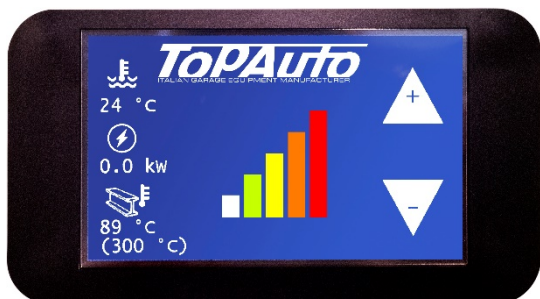

FIRE F130

Prigušivač topline visokih performansi.

ŠIFRA: T04.008.11 - FIRE F130-13 kW
(Crvena boja i bočni priključak)

ŠIFRA: T04.008.12 - FIRE F130 - 13 kW
(Siva boja i bočni priključak)

ŠIFRA: T04.008.13 - FIRE F130-13 kW DODIR
(Crvena boja, bočni priključak i ekran osjetljiv na dodir)

ŠIFRA: T04.008.14 - VATRA F130 - 13 kW DODIR
(Siva boja, bočni priključak i ekran osjetljiv na dodir)

Standardna oprema:

- Bočni priključak
- Kabel za napajanje

Dodatna oprema:

- Ekran osjetljiv na dodir
- IRT temperaturni senzor (samo u verziji sa ekranom osjetljivim na dodir)
- Wi-Fi modul (samo u verziji sa ekranom osjetljivim na dodir)
- Razni posebni priključci

Top Auto nudi liniju induktora topline najnovije generacije. Novi induktori odlikuju se modernim dizajnom i pouzdanošću. Rezultat pažljivog istraživanja i dugogodišnjeg iskustva izgrađeni su od talijanskih komponenta najbolje kvalitete, kao i uz brigu i stručnost naših tehničara. Sve to kako bi se svakom operateru zajamčilo jednostavno i sigurno korištenje. Prigušivači topline FIRE F130 idealni su za širok spektar primjena: skupljanje, otvrdnjavanje, ispravljanje prije / poslije zagrijavanja, žarenje itd.

Tehničke informacije

Tehničke značajke

Ulazna snaga	13 kW
Električna struja	32A
Napon	400 V / 3P + T 50 Hz
Razina frekvencije	15 - 30 kHz
Stupanj zaštite	IP21
Radni ciklus (pri temperaturi okoline od 20 °C pri maksimalnoj snazi)	45 min (± 5%)
Sustav hlađenja	Hidraulički izmjenjivač topline s ventilatorom
Spremnik rashladne tekućine	20 lt
Duljina manipulatora	425 cm
Duljina kabela za napajanje	800 cm
Dimenzije	75 x 75 x 132H cm
Težina	120 Kg