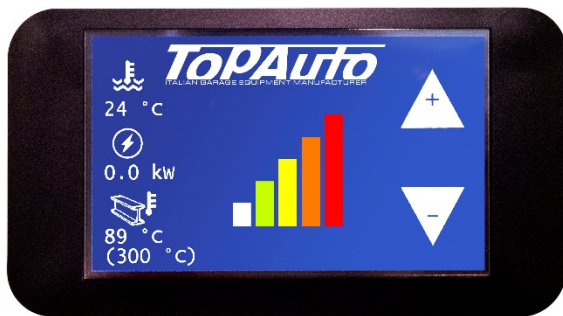

FIRE F130

Prigušivač topline visokih performansi.

ŠIFRA: T04.008.11 - FIRE F130-13 kW
(Crvena boja i bočni priključak)

ŠIFRA: T04.008.12 - FIRE F130 - 13 kW
(Siva boja i bočni priključak)

ŠIFRA: T04.008.13 - FIRE F130-13 kW DODIR
(Crvena boja, bočni priključak i ekran osjetljiv na dodir)

ŠIFRA: T04.008.14 - VATRA F130 - 13 kW DODIR
(Siva boja, bočni priključak i ekran osjetljiv na dodir)

Standardna oprema:

- Bočni priključak
- Kabel za napajanje

Dodatna oprema:

- Ekran osjetljiv na dodir
- IRT temperaturni senzor (samo u verziji sa ekranom osjetljivim na dodir)
- Wi-Fi modul (samo u verziji sa ekranom osjetljivim na dodir)
- Razni posebni priključci

Top Auto nudi liniju induktora topline najnovije generacije. Novi induktori odlikuju se modernim dizajnom i pouzdanošću. Rezultat pažljivog istraživanja i dugogodišnjeg iskustva izgrađeni su od talijanskih komponenta najbolje kvalitete, kao i uz brigu i stručnost naših tehničara. Sve to kako bi se svakom operateru zajamčilo jednostavno i sigurno korištenje. Prigušivači topline FIRE F130 idealni su za širok spektar primjena: skupljanje, otvrdnjavanje, ispravljanje prije / poslije zagrijavanja, žarenje itd.

Tehničke informacije

Tehničke značajke

Ulazna snaga	13 kW
Električna struja	32A
Napon	400 V / 3P + T 50 Hz
Razina frekvencije	15 - 30 kHz
Stupanj zaštite	IP21
Radni ciklus (pri temperaturi okoline od 20 °C pri maksimalnoj snazi)	45 min (± 5%)
Sustav hlađenja	Hidraulički izmjenjivač topline s ventilatorom
Spremnik rashladne tekućine	20 lt
Duljina manipulatora	425 cm
Duljina kabela za napajanje	800 cm
Dimenzije	75 x 75 x 132H cm
Težina	120 Kg